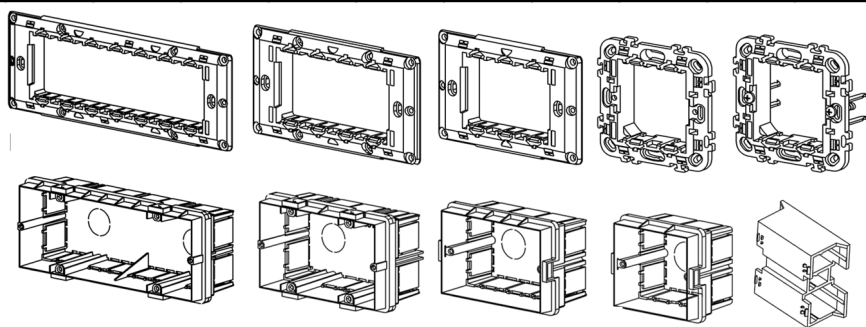

۱۶۵۷۰۰	۲۰۰	M2	شاسی با چنگه
۱۳۷۷۰۰	۲۰۰	M2	شاسی بدون چنگه
۱۶۵۷۰۰	۲۰۰	M3	شاسی بدون چنگه
۱۹۳۷۰۰	۲۰۰	M4	شاسی بدون چنگه
۲۷۵۵۰۰	۲۰۰	M7	شاسی بدون چنگه

۷۰۴۰۰	۲۰۰	M2	قوطی توکار
۹۸۴۰۰	۲۰۰	M3	قوطی توکار
۱۲۶۵۰۰	۲۰۰	M4	قوطی توکار
۱۶۱۰۰۰	۲۰۰	M7	قوطی توکار
۴۷۵۰۰	۲۰۰		فاصله دهنده قوطی (رابط قوطی)