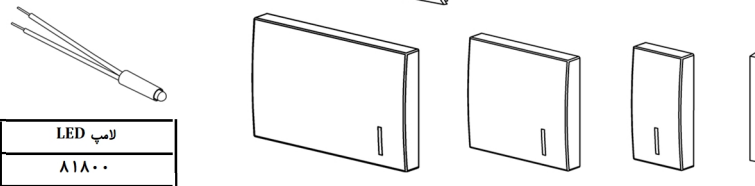

www.IranElectric.com

مکانیزم با میانی رنگی	مکانیزم با میانی سفید	مکانیزم بدون میانی (کلید ها)	تعداد در کارتن	رنگی	مکانیزم	توضیحات
---	---	۳۰۳۵۰۰	۲۰۰	M1	یک پل	
---	---	۳۶۷۹۰۰	۲۰۰	M1	تبدیل	
---	---	۳۱۸۶۰۰	۲۰۰	M1	شاسی زنگ	
---	---	۳۱۸۶۰۰	۲۰۰	M1	شاسی راه پله	
---	---	۹۸۵۲۰۰	۲۰۰	M1	کلید کراکس	

۴۴۱۱۰۰	۳۴۴۳۰۰	---	۲۰۰	M2	پریر برق
۵۲۲۷۰۰	۴۲۶۰۰۰	---	۲۰۰	M2	پریر برق ارتدار
۶۳۲۵۰۰	۵۰۹۹۰۰	---	۲۰۰	M2	پریر ارت دربدار
۴۱۰۸۰۰	۳۱۴۴۰۰	---	۲۰۰	M1	پریر برق ۲/۵ آمپر
۵۵۰۷۰۰	۴۸۱۹۰۰	---	۲۰۰	M2	پریر برق (BS-1363)
۵۵۲۸۰۰	۴۸۸۴۰۰	---	۲۰۰	M1	فیش آنتن TV
۴۹۷۰۰۰	۴۱۰۸۰۰	---	۲۰۰	M1	فیش آنتن SAT
۲۷۶۲۲۰۰	۲۶۹۳۳۰۰	---	۲۰۰	M2	فیش آنتن مرکزی
۴۹۷۰۰۰	۴۱۰۸۰۰	---	۲۰۰	M1	فیش بلندگو
۴۴۱۱۰۰	۳۴۴۳۰۰	---	۲۰۰	M2	سوکت تلفن تک
۶۳۸۹۰۰	۵۳۹۹۰۰	---	۲۰۰	M1	سوکت CAT3
۱۲۹۹۴۰۰	۱۲۱۷۶۰۰	---	۲۰۰	M1	سوکت CAT6
۳۰۲۳۰۰۰	۲۹۱۸۵۰۰	---	۲۰۰	M2	دیمر روشنایی
۳۰۲۳۰۰۰	۲۹۱۸۵۰۰	---	۲۰۰	M2	دیمر فن
۱۶۳۲۲۰۰	۱۵۱۷۹۰۰	---	۲۰۰	M2	زنگ دینگ دانگ
۷۸۰۰۳۰۰	۷۷۵۵۱۰۰	---	۲۰	M2	چشم الکترونیک ۱۸۰ درجه
۲۶۸۶۹۰۰	۲۴۲۶۶۰۰	---	۱۰۰	M4	کلید کولر چهارپل
۱۶۳۹۱۰۰	۱۵۳۸۲۰۰	---	۱۰۰	M1*2	کلید هتلی
۱۶۳۹۱۰۰	۱۵۳۸۲۰۰	---	۱۰۰	M2	نشانگر هتلی
۲۱۸۸۰۰۰	۱۸۹۱۱۰۰	---	۱۰۰		کلید کارتی (جنس کامل)
۵۵۳۱۵۰۰	۵۶۱۱۸۰۰	---	۲۰	M2	شارژر USB
	۴۴۹۵۰۰	---	۲۰۰	M2	پریر ارت قرمز (UPS)

لامپ LED
۸۱۸۰۰

رنگی	سفید و کرم	تعداد در کارتن	مکانیزم	توضیحات
۱۰۹۸۰۰	۵۳۸۰۰	۲۰۰	M1	قاب میانی کلید و شاسی و پرکن
۱۶۵۷۰۰	۸۱۸۰۰	۲۰۰	M2	قاب میانی (کلید و شاسی)
۱۹۱۵۰۰	۹۷۱۰۰	۲۰۰	M3	قاب میانی (کلید و شاسی)

کریستال با زه	کریستال با زه رنگی	کریستال با زه سفید	طرح متال با زه طرح متال	رنگی با زه طرح متال	سفید با زه طرح متال	طرح متال با زه رنگی	رنگی با زه رنگی	سفید با زه رنگی	متال	رنگی	سفید	تعداد در کارتن	مکانیزم	توضیحات
---	---	---	---	---	---	---	---	---	۲۲۰۲۶۰۰	۲۴۷۵۰۰	۱۳۷۷۰۰	۲۰۰	M2	قاب دور سیستم
---	---	---	---	---	---	---	---	---	۲۶۴۶۰۰	۳۱۸۶۰۰	۱۶۵۷۰۰	۲۰۰	M3	قاب دور سیستم
---	---	---	---	---	---	---	---	---	۳۲۲۴۷۰۰	۴۰۶۵۰۰	۲۱۹۳۰۰	۲۰۰	M4	قاب دور سیستم
---	---	---	---	---	---	---	---	---	۳۹۹۷۱۰۰	۵۲۲۲۰۰	۳۰۳۵۰۰	۲۰۰	M7	قاب دور سیستم
---	---	---	---	---	---	---	---	---	---	۴۶۹۱۰۰	۳۰۱۱۰۰	۲۰۰	M2x2	قاب دور دوخانه سیستم
---	---	---	---	---	---	---	---	---	---	۶۵۱۸۰۰	۴۱۰۸۰۰	۲۰۰	M2x3	قاب دور سه خانه سیستم
۴۲۳۷۸۰۰	۴۱۱۱۳۰۰	۴۰۲۹۰۰۰	---	---	---	---	---	---	---	۲۴۷۵۰۰	۱۳۷۷۰۰	۲۰۰	M2	قاب دور دایموند
۶۱۳۵۳۰۰	۵۹۴۵۵۰۰	۵۸۶۹۶۰۰	---	---	---	---	---	---	---	۳۱۸۶۰۰	۱۶۵۷۰۰	۲۰۰	M3	قاب دور دایموند
۷۱۹۶۶۰۰	۷۰۰۶۸۰۰	۶۸۸۰۳۰۰	---	---	---	---	---	---	---	۴۰۶۵۰۰	۲۱۹۳۰۰	۲۰۰	M4	قاب دور دایموند
۹۳۱۰۴۰۰	۹۱۲۰۷۰۰	۸۹۶۸۹۰۰	---	---	---	---	---	---	---	۵۲۲۲۰۰	۳۰۳۵۰۰	۲۰۰	M7	قاب دور دایموند
---	---	---	۱۳۵۳۲۰۰	۷۶۶۰۰	۶۵۶۲۰۰	۱۲۰۰۴۰۰	۶۱۳۲۰۰	۵۰۳۲۰۰	---	---	---	۲۰۰	M2	قاب دور دایانا
---	---	---	۱۶۶۲۷۰۰	۹۷۰۱۰۰	۸۱۷۵۰۰	۱۴۷۵۹۰۰	۷۸۲۹۰۰	۶۳۰۳۰۰	---	---	---	۲۰۰	M3	قاب دور دایانا
---	---	---	۱۸۷۳۷۰۰	۱۱۳۸۰۰۰	۹۵۰۸۰۰	۱۶۶۰۷۰۰	۹۲۴۸۰۰	۷۳۷۸۰۰	---	---	---	۲۰۰	M4	قاب دور دایانا
---	---	---	۲۹۰۴۱۰۰	۱۶۷۳۶۰۰	۱۴۴۹۹۰۰	۲۵۸۱۵۰۰	۱۳۴۲۳۰۰	۱۱۱۸۶۰۰	---	---	---	۲۰۰	M7	قاب دور دایانا
---	---	---	---	---	---	---	---	---	---	۷۸۷۵۰۰	۶۴۵۴۰۰	۱۰۰	M2	قاب دور درسا + شاسی
---	---	---	---	---	---	---	---	---	---	۹۵۰۸۰۰	۷۷۶۷۰۰	۱۰۰	M4	قاب دور درسا + شاسی
---	---	---	---	---	---	---	---	---	---	۱۱۴۶۶۰۰	۹۳۱۴۰۰	۱۰۰	M6	قاب دور درسا + شاسی